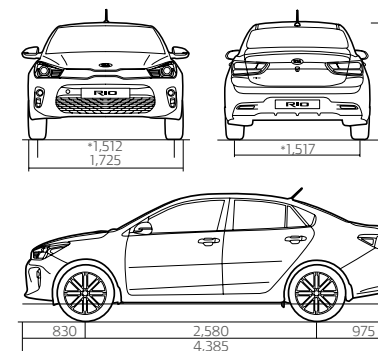

Rio

Movement that inspires

Rio

Especificaciones

Motor 1.4 L 99 HP Botón de encendido* Caja de cambios 6 velocidades Cámara de reversa* Radio táctil Aros Rin 17**

Motor

Tipo	1.4 L MPI (inyección multipunto)
Potencia máxima	99hp@6,000rpm
Torque máximo	133nm@4,000rpm
Sistemas de válvulas	DOHC 16 válvulas
Sistema de distribución	Cadena
Combustibles	Gasolina Extra o Eco-pais
Consumo de gasolina	64 km/gl

Suspensión

Delantera	Tipo McPherson
Posterior	Eje de torsión
Aros	R17" aluminio*

Frenos

Delanteros	Disco
Posteriores	Disco*

Equipamiento exterior

Espejos retrovisores eléctricos	X
Guardachoques color carrocería	X
Tercera luz de stop	X
Mascarilla tono negro brillante*	X
Manijas cromadas	X
Espejos retrovisores con luz direccional*	X

Dirección

Tipo	MDPS (dirección asistida electrónicamente)
------	--

Transmisión

Tipo	Manual / Automático
Marchas	6 velocidades + reversa

Equipamiento interior

Aire acondicionado	X
Vidrios eléctricos delanteros	X
Vidrios eléctricos posteriores	X
Computador a bordo	X
Rendijas de aire con bloqueo para salida independiente	X
Consola central con mandos estilo deportivo tipo piano*	X
Asiento conductor regulable en altura*	X
Agarraderas de techo*	X
Radio táctil 7", tablet con conectividad al celular (4 parlantes)	X
Asientos posteriores plegables 60:40	X
Luz en maletero	X
Cámara de reversa*	X
Mandos al volante*	X
Llave inteligente*	X
Botón de encendido*	X
Retrovisores retráctiles eléctricamente*	X

Dimensiones

Largo total	4,385 mm
Ancho total	1,725 mm
Alto total	1,460 mm
Distancia entre ejes	2,580 mm
Capacidad de baúl	547 L

Colores

* Aplican restricciones. Especificaciones pueden variar de acuerdo a modelos y versiones.