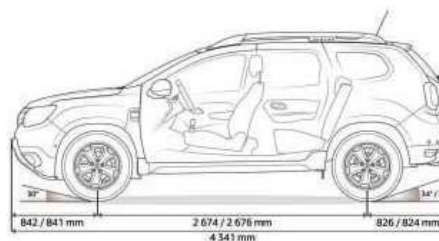

FRENOS

Delanteros: disco ventilado Ø (mm)	(VD) 269
Traseros: tambor Ø (mm)	(T)/228,6

RUEDAS Y NEUMÁTICOS

Medida de los neumáticos de referencia	Llantas de 16"
--	----------------

PESO (KG)

Peso en vacío mín / máx	1,179/1,262
Peso bruto vehicular (kg)	1,712
Peso máximo del remolque de frenado	1,400
Peso máximo del remolque sin frenos	625
Capacidad del maletero	478
Capacidad del maletero con asientos traseros plegados	1,623

Dimensiones

DIMENSIONES (MM)

A	Batalla 2WD	2674/2676
B	Longitud total	4341
C	Voladizo delantero 2WD	842/841
D	Voladizo trasero 2WD	826/824
E	Ancho de vía delantera	1563
F	Ancho de vía trasera 2WD	1570/1580
G	Ancho total sin retrovisores / con retrovisores	1804/2052
H	Altura con barras de techo 2WD	1693/1682
H1	Altura con portalón abierto 2WD	2020/2002