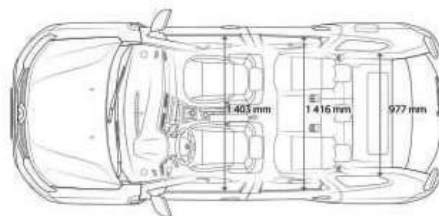

FRENOS

Delanteros: disco ventilado Ø (mm)	(VD) 269
Traseros: tambor Ø (mm)	(T)/228,6

RUEDAS Y NEUMÁTICOS

Medida de los neumáticos de referencia	Llantas de 16"
--	----------------

PESO (KG)

Peso en vacío mín / máx	1,179/1,262
Peso bruto vehicular (kg)	1,712
Peso máximo del remolque de frenado	1,400
Peso máximo del remolque sin frenos	625
Capacidad del maletero	478
Capacidad del maletero con asientos traseros plegados	1,623

Dimensiones

DIMENSIONES (MM)

A	Batalla 2WD	2674/2676
B	Longitud total	4341
C	Voladizo delantero 2WD	842/841
D	Voladizo trasero 2WD	826/824
E	Ancho de vía delantera	1563
F	Ancho de vía trasera 2WD	1570/1580
G	Ancho total sin retrovisores / con retrovisores	1804/2052
H	Altura con barras de techo 2WD	1693/1682
H1	Altura con portalón abierto 2WD	2020/2002