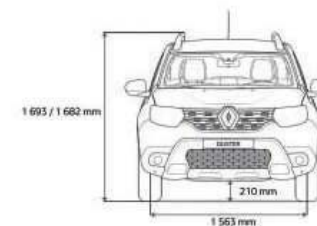

FRENOS

Delanteros: disco ventilado Ø (mm)	(VD) 269
Traseros: tambor Ø (mm)	(T)/228,6

RUEDAS Y NEUMÁTICOS

Medida de los neumáticos de referencia	Llantas de 16"
--	----------------

PESO (KG)

Peso en vacío mín / máx	1,179/1,262
Peso bruto vehicular (kg)	1,712
Peso máximo del remolque de frenado	1,400
Peso máximo del remolque sin frenos	625
Capacidad del maletero	478
Capacidad del maletero con asientos traseros plegados	1,623

Dimensiones

DIMENSIONES (MM)

A	Batalla 2WD	2674/2676
B	Longitud total	4341
C	Voladizo delantero 2WD	842/841
D	Voladizo trasero 2WD	826/824
E	Ancho de vía delantera	1563
F	Ancho de vía trasera 2WD	1570/1580
G	Ancho total sin retrovisores / con retrovisores	1804/2052
H	Altura con barras de techo 2WD	1693/1682
H1	Altura con portalón abierto 2WD	2020/2002

DIMENSIONES (MM)

K	Altura libre al suelo en vacío	210
L	Longitud habitáculo	170
M	Ancho interior delantera	1403
M1	Ancho interior trasera	1416
P	Altura delantera techo	900
P1	Altura trasera techo	892
Y	Ancho interior entre pasos de rueda	977
R	Ángulo de ataque 2WD	300/300
R1	Ángulo de salida 2WD	340/330