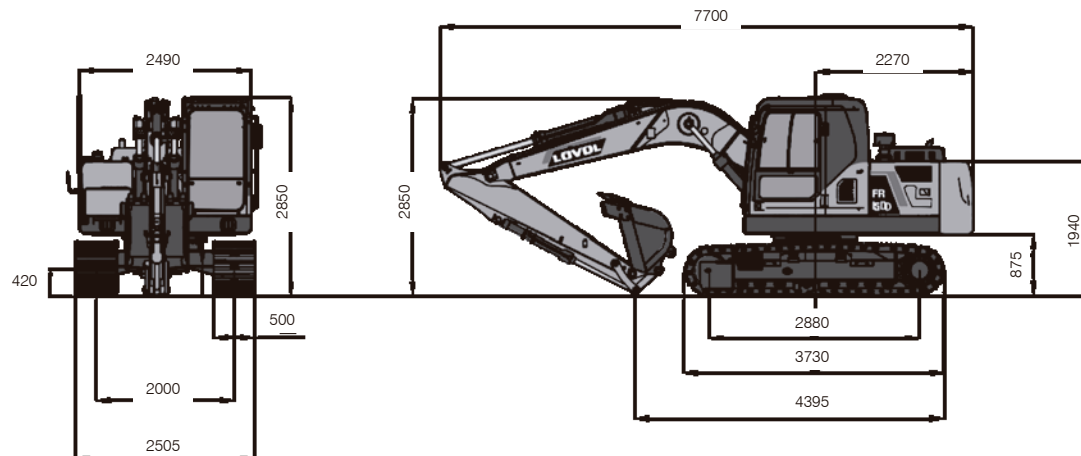

EXCAVADORA 13.8 TON FR150D

Motor ISUZU BB-4BG1TRP

Sistema hidráulico KAWASAKI

Capacidad del la cuchara: 0.53m³

Aire acondicionado

Excavadora 13.8 Ton FR150D

Especificaciones Técnicas

Dimensiones generales (LxAxH)(mm)	7700 x 2505 x 2850
Marca del motor	ISUZU
Referencia de motor	BB-4BG1TRP
Cilindraje de motor (cc)	4.392
Potencia (HP/rpm)	98/2200

Sistema hidráulico KAWASAKI / JAPAN

Velocidad de giro (rpm)	11
Caudal	265 litros x minuto
Peso de operación (Kg)	13.850
Presión de trabajo (psi)	4554 / 4975
Bloque valvular	Distribuidor de flujo y regulador de presión
Sistema eléctrico	24 V
Bomba principal	Kawasaki
Banco de válvulas	Kawasaki
Motores de giro	Kawasaki
Motor de traslación	Doosan

Fuerza excavación brazo KN	69
Fuerza excavación cucharón KN	93,2
Capacidad cucharón m3	0,53
Velocidad adelante alta (Km/h)	5,4

DIMENSIONES (mm)

RANGOS DE TRABAJO

A	Máx. altura de excavación	8500
B	Máx. altura de vaciado	6080
C	Máx. profundidad de excavación	5435
D	Máx. profundidad de excavación vertical	4825
E	Máx. radio de excavación	8300
D	Máx. radio de excavación del suelo	8170
F	Min radio de giro	2490