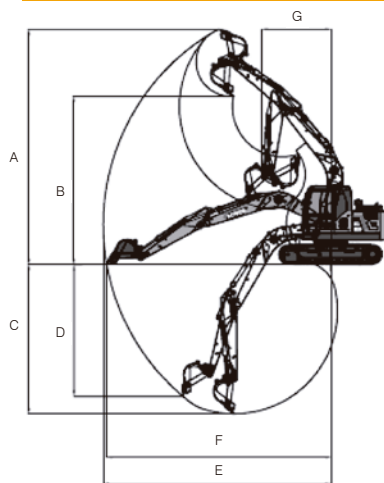

EXCAVADORA 13.8 TON FR150D

Motor ISUZU BB-4BG1TRP

Sistema hidráulico KAWASAKI

Capacidad del la cuchara: 0.53m³

Aire acondicionado

Excavadora 13.8 Ton FR150D

Especificaciones Técnicas

Dimensiones generales (LxAxH)(mm)	7700 x 2505 x 2850
Marca del motor	ISUZU
Referencia de motor	BB-4BG1TRP
Cilindraje de motor (cc)	4.392
Potencia (HP/rpm)	98/2200

Sistema hidráulico KAWASAKI / JAPAN

Velocidad de giro (rpm)	11
Caudal	265 litros x minuto
Peso de operación (Kg)	13.850
Presión de trabajo (psi)	4554 / 4975
Bloque valvular	Distribuidor de flujo y regulador de presión
Sistema eléctrico	24 V
Bomba principal	Kawasaki
Banco de válvulas	Kawasaki
Motores de giro	Kawasaki
Motor de traslación	Doosan

Fuerza excavación brazo KN	69
Fuerza excavación cucharón KN	93,2
Capacidad cucharón m3	0,53
Velocidad adelante alta (Km/h)	5,4

DIMENSIONES (mm)

RANGOS DE TRABAJO

A	Máx. altura de excavación	8500
B	Máx. altura de vaciado	6080
C	Máx. profundidad de excavación	5435
D	Máx. profundidad de excavación vertical	4825
E	Máx. radio de excavación	8300
D	Máx. radio de excavación del suelo	8170
F	Min radio de giro	2490