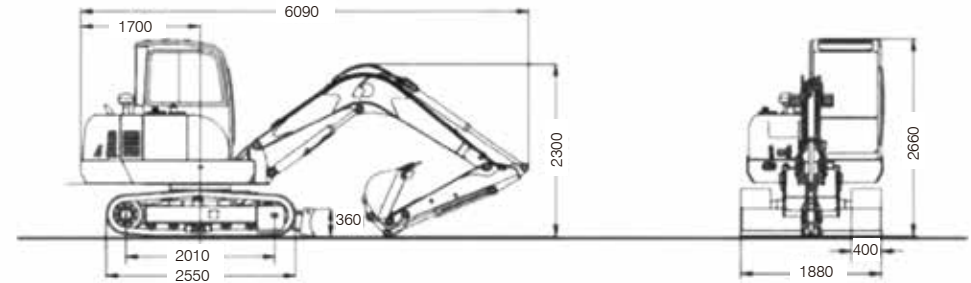

FOTON

Excavadora 5.7 Ton

FR60E

**GARANTÍA
EXCAVADORA**
1 año
2.000 hrs
LO QUE OCURRA
PRIMERO*

EXCAVADORA 5.7 TON FR60E
Motor Yanmar 4TNV94L-SFN 36/2000
Sistema hidráulico KYB

Excavadora 5.7 Ton.

FR60E

Especificaciones Técnicas

Dimensiones generales (LxAxH)(mm)	6090 x 1880 x 2660
Marca del motor	YANMAR
Referencia de motor	4TNV94L - BVFN
Cilindraje de motor (cc)	3054
Potencia (HP/rpm)	49/2100

Sistema hidráulico KYB/JAPAN

Bombas hidráulicas	3
Caudal	135 litros x minuto
Peso de operación (Kg)	5730
Presión de trabajo	24,5
Bloque valvular	Distribuidor de flujo y regulador de presión
Motores hidráulicos KBY	Reductor de giro y de translación
Joint center	Distribuidor de flujo de los motores de translación
Sistema eléctrico	12 V
Marca bomba translación	KYB Japan
Marca motor translación	KYB Japan
Banco de válvulas	KYB Japan
Bombas hidráulicas	KYB Japan

Fuerza excavación brazo KN	31
Fuerza excavación cucharón KN	44
Capacidad cucharón m3	0,2
Velocidad adelante alta (Km/h)	4,2

DIMENSIONES (mm)

RANGOS DE TRABAJO

A	Máximo radio de excavación	6110
B	Máxima profundidad de excavación	3925
C	Altura máxima de descarga	3500
D	Máxima altura en excavación	5170
E	Máxima distancia al suelo de la cuchilla	400
F	Máxima profundidad de hundimiento de la cuchilla	560