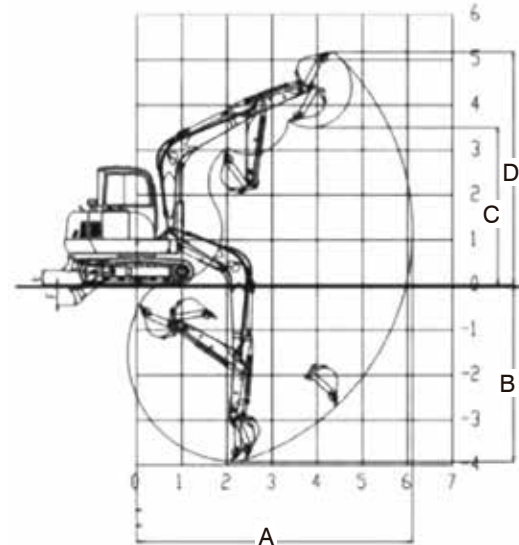

Dimensiones generales (LxAxH)(mm)	6090 x 1880 x 2660
Marca del motor	YANMAR
Referencia de motor	4TNV94L - BVFN
Cilindraje de motor (cc)	3054
Potencia (HP/rpm)	49/2100

Sistema hidráulico KYB/JAPAN

Bombas hidráulicas	3
Caudal	135 litros x minuto
Peso de operación (Kg)	5730
Presión de trabajo	24,5
Bloque valvular	Distribuidor de flujo y regulador de presión
Motores hidráulicos KBY	Reductor de giro y de translación
Joint center	Distribuidor de flujo de los motores de translación
Sistema eléctrico	12 V
Marca bomba translación	KYB Japan
Marca motor translación	KYB Japan
Banco de válvulas	KYB Japan
Bombas hidráulicas	KYB Japan

Fuerza excavación brazo KN	31
Fuerza excavación cucharón KN	44
Capacidad cucharón m3	0,2
Velocidad adelante alta (Km/h)	4,2

DIMENSIONES (mm)

RANGOS DE TRABAJO

A	Máximo radio de excavación	6110
B	Máxima profundidad de excavación	3925
C	Altura máxima de descarga	3500
D	Máxima altura en excavación	5170
E	Máxima distancia al suelo de la cuchilla	400
F	Máxima profundidad de hundimiento de la cuchilla	560