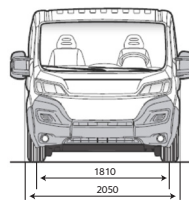

FICHA TÉCNICA

CITROËN JUMPER

INSPIRED BY YOU

FICHA TÉCNICA

CITROËN JUMPER

	L2H1 HDI 130 MT6 AM20	L2H2 HDI 130 MT6 AM20	L3H2 HDI 130 MT6 AM20	CHASIS 3.5T L3 HDI 130 MT6 AM19	CHASIS 4T L3 HDI 130 MT6 AM20
CARACTERÍSTICAS TÉCNICAS					
Combustible	Diésel Grado 3	Diésel Grado 3	Diésel Grado 3	Diésel Grado 3	Diésel Grado 3
Capacidad del tanque de combustible (lt)	125	125	125	125	125
Potencia máxima (CV/rpm)	130 / 3.500	130 / 3.500	130 / 3.500	130 / 3.500	130 / 3.500
Par motor (Nm/rpm)	320 / 2.000	320 / 2.000	320 / 2.000	320 / 2.000	320 / 2.000
Cilindrada (cm³)	2.198	2.198	2.198	2.198	2.198
Caja de velocidades	Manual de 6	Manual de 6	Manual de 6	Manual de 6	Manual de 6
Velocidad máxima (Km/h)	155	150	150	155	90
Dimensiones de rodado (auxilio de chapa mismas dimensiones)	215 / 75 R16C	215 / 75 R16C	215 / 75 R16C	215 / 75 R16C	225 / 75 R16C
Peso bruto total (kg) PTAC	3.500	3.500	3.500	3.500	4.005
Peso en orden de marcha (kg)	2.122	2.147	2.207	1.770	1.770
Carga útil (kg)	1.600	1.600	1.600	1.805	2.310
Caja de carga - largo (mm)	3.120	3.120	3.705	-	-
Caja de carga - ancho (mm)	1.870	1.870	1.870	-	-
Caja de carga - alto (mm)	1.662	1.932	1.932	-	-
Volumen de carga (m³)	10.0	11.5	13.0	-	-
Puerta lateral corrediza ancho/alto (mm)	1.250 / 1.485	1.250 / 1.755	1.250 / 1.755	-	-
Puertas traseras ancho/alto (mm)	1.562 / 1.520	1.562 / 1.790	1.562 / 1.790	-	-
Garantía 2 años con kilometraje ilimitado	SI	SI	SI	SI	SI
SEGURIDAD					
Frenos ABS con REF (Repartidor Electrónico de Frenado) y AFU Ayuda al Frenado de Urgencia	SI	SI	SI	SI	SI
Control de estabilidad (ESP) y control de tracción (ASR)	SI	SI	SI	SI	SI
Ayuda al Arranque en Pendiente (HILL ASSIST)	SI	SI	SI	SI	SI
Airbags frontales conductor y pasajero	SI	SI	SI	SI	SI
Cierre centralizado de puertas en rodaje con mando a distancia selectivo	SI	SI	SI	SI	SI
Faros antiniebla delanteros y traseros	SI	SI	SI	SI	SI
Inmovilizador de motor	SI	SI	SI	SI	SI
Cinturones de seguridad delanteros inerciales (3)	SI	SI	SI	SI	SI
Ganchos para sujeción de carga	SI	SI	SI	-	-
Panel divisor cabina/zona de carga	SI	SI	SI	-	-
Sensores de estacionamiento trasero sonoro	SI	SI	SI	-	-
CONFORT					
Dirección asistida	SI	SI	SI	SI	SI
Columna de dirección regulable en altura	SI	SI	SI	SI	SI
Asiento conductor con regulación en altura	SI	SI	SI	SI	SI
Número de asientos	3	3	3	3	3
Limitador y regulador de velocidad	SI	SI	SI	SI	Limitada a 90km/h y Regulador
Regulación interna de luces	SI	SI	SI	SI	SI
Radio MP3 / AUX / USB / Bluetooth® con Mandos al Volante	SI	SI	SI	SI	SI
Levantavidrios delanteros eléctricos	SI	SI	SI	SI	SI
Espejos exteriores con regulación eléctrica	SI	SI	SI	SI	SI
Aire acondicionado	SI	SI	SI	SI	SI
Toma 12V	SI	SI	SI	SI	SI
Guantera con tapa y llave	SI	SI	SI	SI	SI
Guardaobjetos	SI	SI	SI	SI	SI
Portavasos y tableta-escritorio móvil	SI	SI	SI	SI	SI
Indicador intervalo de mantenimiento	SI	SI	SI	SI	SI
Iluminación en zona de carga	SI	SI	SI	-	-
Puertas traseras batientes con apertura hasta 270°	SI	SI	SI	-	-
Puerta lateral corrediza derecha	SI	SI	SI	-	-
Tapizados	Tela	Tela	Tela	Tela	Tela
ESTILO					
Llantas	Acero	Acero	Acero	Acero	Acero
Paragolpes y molduras	Color Negro	Color Negro	Color Negro	Color Negro	Color Negro