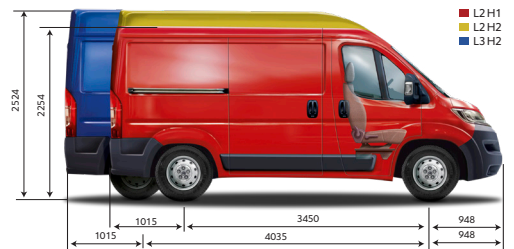

FICHA TÉCNICA

CITROËN JUMPER

INSPIRED BY YOU

FICHA TÉCNICA

CITROËN JUMPER

	L2H1 HDI 130 MT6 AM20	L2H2 HDI 130 MT6 AM20	L3H2 HDI 130 MT6 AM20	CHASIS 3.5T L3 HDI 130 MT6 AM19	CHASIS 4T L3 HDI 130 MT6 AM20
CARACTERÍSTICAS TÉCNICAS					
Combustible	Diésel Grado 3	Diésel Grado 3	Diésel Grado 3	Diésel Grado 3	Diésel Grado 3
Capacidad del tanque de combustible (lt)	125	125	125	125	125
Potencia máxima (CV/rpm)	130 / 3.500	130 / 3.500	130 / 3.500	130 / 3.500	130 / 3.500
Par motor (Nm/rpm)	320 / 2.000	320 / 2.000	320 / 2.000	320 / 2.000	320 / 2.000
Cilindrada (cm³)	2.198	2.198	2.198	2.198	2.198
Caja de velocidades	Manual de 6	Manual de 6	Manual de 6	Manual de 6	Manual de 6
Velocidad máxima (Km/h)	155	150	150	155	90
Dimensiones de rodado (auxilio de chapa mismas dimensiones)	215 / 75 R16C	215 / 75 R16C	215 / 75 R16C	215 / 75 R16C	225 / 75 R16C
Peso bruto total (kg) PTAC	3.500	3.500	3.500	3.500	4.005
Peso en orden de marcha (kg)	2.122	2.147	2.207	1.770	1.770
Carga útil (kg)	1.600	1.600	1.600	1.805	2.310
Caja de carga - largo (mm)	3.120	3.120	3.705	-	-
Caja de carga - ancho (mm)	1.870	1.870	1.870	-	-
Caja de carga - alto (mm)	1.662	1.932	1.932	-	-
Volumen de carga (m³)	10.0	11.5	13.0	-	-
Puerta lateral corrediza ancho/alto (mm)	1.250 / 1.485	1.250 / 1.755	1.250 / 1.755	-	-
Puertas traseras ancho/alto (mm)	1.562 / 1.520	1.562 / 1.790	1.562 / 1.790	-	-
Garantía 2 años con kilometraje ilimitado	SI	SI	SI	SI	SI
SEGURIDAD					
Frenos ABS con REF (Repartidor Electrónico de Frenado) y AFU Ayuda al Frenado de Urgencia	SI	SI	SI	SI	SI
Control de estabilidad (ESP) y control de tracción (ASR)	SI	SI	SI	SI	SI
Ayuda al Arranque en Pendiente (HILL ASSIST)	SI	SI	SI	SI	SI
Airbags frontales conductor y pasajero	SI	SI	SI	SI	SI
Cierre centralizado de puertas en rodaje con mando a distancia selectivo	SI	SI	SI	SI	SI
Faros antiniebla delanteros y traseros	SI	SI	SI	SI	SI
Inmovilizador de motor	SI	SI	SI	SI	SI
Cinturones de seguridad delanteros inerciales (3)	SI	SI	SI	SI	SI
Ganchos para sujeción de carga	SI	SI	SI	-	-
Panel divisor cabina/zona de carga	SI	SI	SI	-	-
Sensores de estacionamiento trasero sonoro	SI	SI	SI	-	-
CONFORT					
Dirección asistida	SI	SI	SI	SI	SI
Columna de dirección regulable en altura	SI	SI	SI	SI	SI
Asiento conductor con regulación en altura	SI	SI	SI	SI	SI
Número de asientos	3	3	3	3	3
Limitador y regulador de velocidad	SI	SI	SI	SI	Limitada a 90km/h y Regulador
Regulación interna de luces	SI	SI	SI	SI	SI
Radio MP3 / AUX / USB / Bluetooth® con Mandos al Volante	SI	SI	SI	SI	SI
Levantavidrios delanteros eléctricos	SI	SI	SI	SI	SI
Espejos exteriores con regulación eléctrica	SI	SI	SI	SI	SI
Aire acondicionado	SI	SI	SI	SI	SI
Toma 12V	SI	SI	SI	SI	SI
Guantera con tapa y llave	SI	SI	SI	SI	SI
Guardaobjetos	SI	SI	SI	SI	SI
Portavasos y tableta-escritorio móvil	SI	SI	SI	SI	SI
Indicador intervalo de mantenimiento	SI	SI	SI	SI	SI
Iluminación en zona de carga	SI	SI	SI	-	-
Puertas traseras batientes con apertura hasta 270°	SI	SI	SI	-	-
Puerta lateral corrediza derecha	SI	SI	SI	-	-
Tapizados	Tela	Tela	Tela	Tela	Tela
ESTILO					
Llantas	Acero	Acero	Acero	Acero	Acero
Paragolpes y molduras	Color Negro	Color Negro	Color Negro	Color Negro	Color Negro