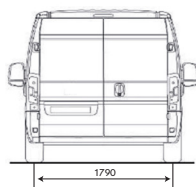

FICHA TÉCNICA

CITROËN JUMPER

INSPIRED BY YOU

FICHA TÉCNICA

CITROËN JUMPER

	L2H1 HDI 130 MT6 AM20	L2H2 HDI 130 MT6 AM20	L3H2 HDI 130 MT6 AM20	CHASIS 3.5T L3 HDI 130 MT6 AM19	CHASIS 4T L3 HDI 130 MT6 AM20
CARACTERÍSTICAS TÉCNICAS					
Combustible	Diésel Grado 3	Diésel Grado 3	Diésel Grado 3	Diésel Grado 3	Diésel Grado 3
Capacidad del tanque de combustible (lt)	125	125	125	125	125
Potencia máxima (CV/rpm)	130 / 3.500	130 / 3.500	130 / 3.500	130 / 3.500	130 / 3.500
Par motor (Nm/rpm)	320 / 2.000	320 / 2.000	320 / 2.000	320 / 2.000	320 / 2.000
Cilindrada (cm³)	2.198	2.198	2.198	2.198	2.198
Caja de velocidades	Manual de 6	Manual de 6	Manual de 6	Manual de 6	Manual de 6
Velocidad máxima (Km/h)	155	150	150	155	90
Dimensiones de rodado (auxilio de chapa mismas dimensiones)	215 / 75 R16C	215 / 75 R16C	215 / 75 R16C	215 / 75 R16C	225 / 75 R16C
Peso bruto total (kg) PTAC	3.500	3.500	3.500	3.500	4.005
Peso en orden de marcha (kg)	2.122	2.147	2.207	1.770	1.770
Carga útil (kg)	1.600	1.600	1.600	1.805	2.310
Caja de carga - largo (mm)	3.120	3.120	3.705	-	-
Caja de carga - ancho (mm)	1.870	1.870	1.870	-	-
Caja de carga - alto (mm)	1.662	1.932	1.932	-	-
Volumen de carga (m³)	10.0	11.5	13.0	-	-
Puerta lateral corrediza ancho/alto (mm)	1.250 / 1.485	1.250 / 1.755	1.250 / 1.755	-	-
Puertas traseras ancho/alto (mm)	1.562 / 1.520	1.562 / 1.790	1.562 / 1.790	-	-
Garantía 2 años con kilometraje ilimitado	SI	SI	SI	SI	SI
SEGURIDAD					
Frenos ABS con REF (Repartidor Electrónico de Frenado) y AFU Ayuda al Frenado de Urgencia	SI	SI	SI	SI	SI
Control de estabilidad (ESP) y control de tracción (ASR)	SI	SI	SI	SI	SI
Ayuda al Arranque en Pendiente (HILL ASSIST)	SI	SI	SI	SI	SI
Airbags frontales conductor y pasajero	SI	SI	SI	SI	SI
Cierre centralizado de puertas en rodaje con mando a distancia selectivo	SI	SI	SI	SI	SI
Faros antiniebla delanteros y traseros	SI	SI	SI	SI	SI
Inmovilizador de motor	SI	SI	SI	SI	SI
Cinturones de seguridad delanteros inerciales (3)	SI	SI	SI	SI	SI
Ganchos para sujeción de carga	SI	SI	SI	-	-
Panel divisor cabina/zona de carga	SI	SI	SI	-	-
Sensores de estacionamiento trasero sonoro	SI	SI	SI	-	-
CONFORT					
Dirección asistida	SI	SI	SI	SI	SI
Columna de dirección regulable en altura	SI	SI	SI	SI	SI
Asiento conductor con regulación en altura	SI	SI	SI	SI	SI
Número de asientos	3	3	3	3	3
Limitador y regulador de velocidad	SI	SI	SI	SI	Limitada a 90km/h y Regulador
Regulación interna de luces	SI	SI	SI	SI	SI
Radio MP3 / AUX / USB / Bluetooth® con Mandos al Volante	SI	SI	SI	SI	SI
Levantavidrios delanteros eléctricos	SI	SI	SI	SI	SI
Espejos exteriores con regulación eléctrica	SI	SI	SI	SI	SI
Aire acondicionado	SI	SI	SI	SI	SI
Toma 12V	SI	SI	SI	SI	SI
Guantera con tapa y llave	SI	SI	SI	SI	SI
Guardaobjetos	SI	SI	SI	SI	SI
Portavasos y tableta-escritorio móvil	SI	SI	SI	SI	SI
Indicador intervalo de mantenimiento	SI	SI	SI	SI	SI
Iluminación en zona de carga	SI	SI	SI	-	-
Puertas traseras batientes con apertura hasta 270°	SI	SI	SI	-	-
Puerta lateral corrediza derecha	SI	SI	SI	-	-
Tapizados	Tela	Tela	Tela	Tela	Tela
ESTILO					
Llantas	Acero	Acero	Acero	Acero	Acero
Paragolpes y molduras	Color Negro	Color Negro	Color Negro	Color Negro	Color Negro