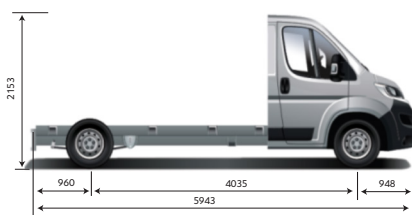

FICHA TÉCNICA

CITROËN JUMPER

INSPIRED BY YOU

FICHA TÉCNICA

CITROËN JUMPER

	L2H1 HDI 130 MT6 AM20	L2H2 HDI 130 MT6 AM20	L3H2 HDI 130 MT6 AM20	CHASIS 3.5T L3 HDI 130 MT6 AM19	CHASIS 4T L3 HDI 130 MT6 AM20
CARACTERÍSTICAS TÉCNICAS					
Combustible	Diésel Grado 3	Diésel Grado 3	Diésel Grado 3	Diésel Grado 3	Diésel Grado 3
Capacidad del tanque de combustible (lt)	125	125	125	125	125
Potencia máxima (CV/rpm)	130 / 3.500	130 / 3.500	130 / 3.500	130 / 3.500	130 / 3.500
Par motor (Nm/rpm)	320 / 2.000	320 / 2.000	320 / 2.000	320 / 2.000	320 / 2.000
Cilindrada (cm³)	2.198	2.198	2.198	2.198	2.198
Caja de velocidades	Manual de 6	Manual de 6	Manual de 6	Manual de 6	Manual de 6
Velocidad máxima (Km/h)	155	150	150	155	90
Dimensiones de rodado (auxilio de chapa mismas dimensiones)	215 / 75 R16C	215 / 75 R16C	215 / 75 R16C	215 / 75 R16C	225 / 75 R16C
Peso bruto total (kg) PTAC	3.500	3.500	3.500	3.500	4.005
Peso en orden de marcha (kg)	2.122	2.147	2.207	1.770	1.770
Carga útil (kg)	1.600	1.600	1.600	1.805	2.310
Caja de carga - largo (mm)	3.120	3.120	3.705	-	-
Caja de carga - ancho (mm)	1.870	1.870	1.870	-	-
Caja de carga - alto (mm)	1.662	1.932	1.932	-	-
Volumen de carga (m³)	10.0	11.5	13.0	-	-
Puerta lateral corrediza ancho/alto (mm)	1.250 / 1.485	1.250 / 1.755	1.250 / 1.755	-	-
Puertas traseras ancho/alto (mm)	1.562 / 1.520	1.562 / 1.790	1.562 / 1.790	-	-
Garantía 2 años con kilometraje ilimitado	SI	SI	SI	SI	SI
SEGURIDAD					
Frenos ABS con REF (Repartidor Electrónico de Frenado) y AFU Ayuda al Frenado de Urgencia	SI	SI	SI	SI	SI
Control de estabilidad (ESP) y control de tracción (ASR)	SI	SI	SI	SI	SI
Ayuda al Arranque en Pendiente (HILL ASSIST)	SI	SI	SI	SI	SI
Airbags frontales conductor y pasajero	SI	SI	SI	SI	SI
Cierre centralizado de puertas en rodaje con mando a distancia selectivo	SI	SI	SI	SI	SI
Faros antiniebla delanteros y traseros	SI	SI	SI	SI	SI
Inmovilizador de motor	SI	SI	SI	SI	SI
Cinturones de seguridad delanteros inerciales (3)	SI	SI	SI	SI	SI
Ganchos para sujeción de carga	SI	SI	SI	-	-
Panel divisor cabina/zona de carga	SI	SI	SI	-	-
Sensores de estacionamiento trasero sonoro	SI	SI	SI	-	-
CONFORT					
Dirección asistida	SI	SI	SI	SI	SI
Columna de dirección regulable en altura	SI	SI	SI	SI	SI
Asiento conductor con regulación en altura	SI	SI	SI	SI	SI
Número de asientos	3	3	3	3	3
Limitador y regulador de velocidad	SI	SI	SI	SI	Limitada a 90km/h y Regulador
Regulación interna de luces	SI	SI	SI	SI	SI
Radio MP3 / AUX / USB / Bluetooth® con Mandos al Volante	SI	SI	SI	SI	SI
Levantavidrios delanteros eléctricos	SI	SI	SI	SI	SI
Espejos exteriores con regulación eléctrica	SI	SI	SI	SI	SI
Aire acondicionado	SI	SI	SI	SI	SI
Toma 12V	SI	SI	SI	SI	SI
Guantera con tapa y llave	SI	SI	SI	SI	SI
Guardaobjetos	SI	SI	SI	SI	SI
Portavasos y tableta-escritorio móvil	SI	SI	SI	SI	SI
Indicador intervalo de mantenimiento	SI	SI	SI	SI	SI
Iluminación en zona de carga	SI	SI	SI	-	-
Puertas traseras batientes con apertura hasta 270°	SI	SI	SI	-	-
Puerta lateral corrediza derecha	SI	SI	SI	-	-
Tapizados	Tela	Tela	Tela	Tela	Tela
ESTILO					
Llantas	Acero	Acero	Acero	Acero	Acero
Paragolpes y molduras	Color Negro	Color Negro	Color Negro	Color Negro	Color Negro