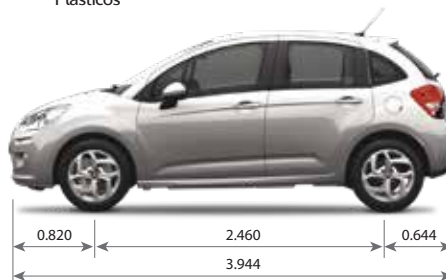

Seguinos en: /citroenarg