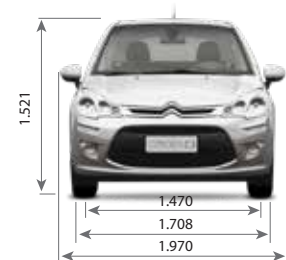

CITROËN C3