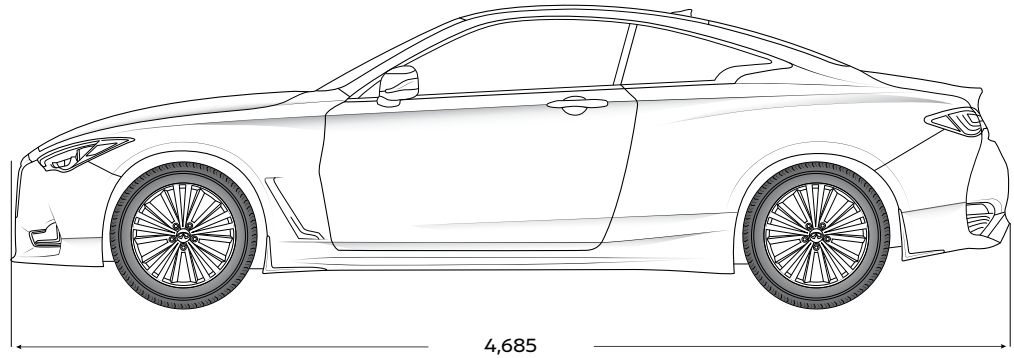

Q60

2019

INFINITI

EMPOWER THE DRIVE

POTENCIAL INFINITO

Creemos que cada conductor está inspirado y cuenta con posibilidades ilimitadas para sobresalir y llegar tan lejos como permita su manejo. Todo esto toma forma en **INFINITI Q60**, donde la emoción no tiene fin y la innovación redefine los límites del *performance*. **INFINITI Q60** está diseñado para moverte, inspirarte y empoderarte.

ESTRIBOS ILUMINADOS. Los estribos iluminados te dan la bienvenida cada que subes a tu INFINITI Q60.

TOMAS DE AIRE EN FIBRA DE CARBONO. Las tomas de aire complementan el estilo deportivo de tu INFINITI Q60.

DIMENSIONES

Q60 400 Sport

Dimensiones exteriores

Largo total (mm)	4,685
Ancho total (mm)	2,052
Altura total (mm)	1,385

Peso y capacidad

Peso bruto vehicular (kg)	2,225
Capacidad de combustible (l)	80
Capacidad de cajuela (l)	342