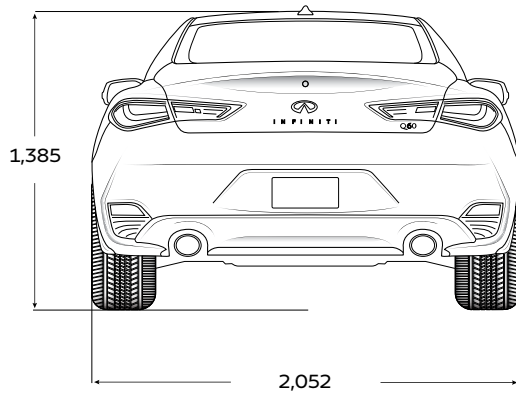

DIMENSIONES

Q60 400 Sport

Dimensiones exteriores

Largo total (mm)	4,685
Ancho total (mm)	2,052
Altura total (mm)	1,385

Peso y capacidad

Peso bruto vehicular (kg)	2,225
Capacidad de combustible (l)	80
Capacidad de cajuela (l)	342

Todas las dimensiones están medidas en milímetros. Las imágenes y especificaciones descritas son únicamente de carácter ilustrativo y pueden cambiar sin previo aviso.

Visita www.infiniti.mx para ver las especificaciones completas.