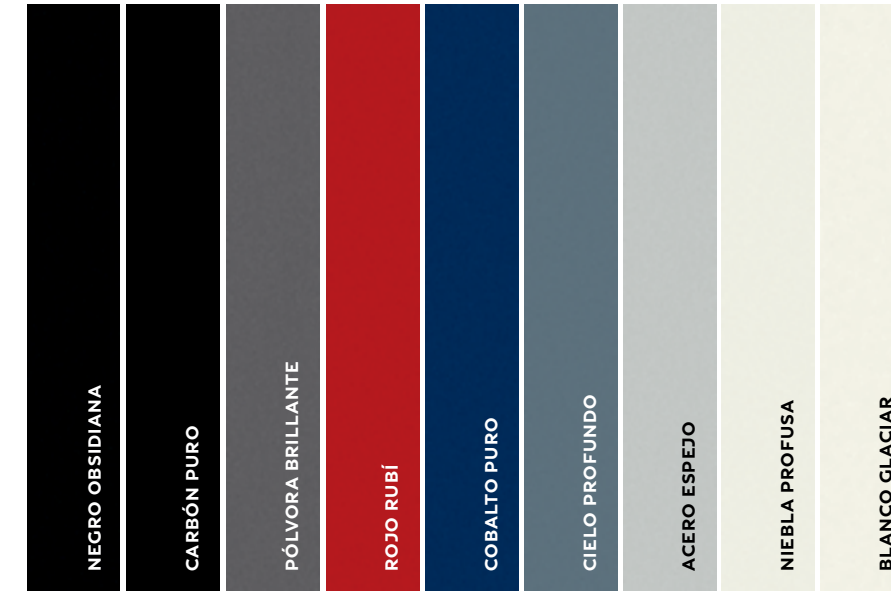

VERSATILIDAD Y DISEÑO

RINES

INFINITI Q60 400 Sport. Rines de aluminio de 20", 225/35R20 Summer Season.

SELECCIÓN Y DISEÑO

COLORES EXTERIORES*

COLORES INTERIORES*

ACABADOS INTERIORES*

Q60 400 Sport

NEGRO OBSIDIANA	N, R, B
CARBÓN PURO	N, R, B
PÓLVORA BRILLANTE	N, R, B
ROJO RUBÍ	N, R, B
COBALTO PURO	N, R, B
CIELO PROFUNDO	N, R, B
ACERO ESPEJO	N, R, B
NIEBLA PROFUSA	N, R, B
BLANCO GLACIAR	N, R, B

N=NEGRO, R=ROJO, B=BLANCO

*INFINITI se ha encargado de asegurar que las muestras de color que se presentan aquí sean las representaciones más cercanas posibles a los colores reales del vehículo. Las muestras pueden variar ligeramente debido al proceso de impresión o si se ven a la luz del día, luz fluorescente o incandescente. Por favor corrobora los colores reales con tu Centro INFINITI local. Las imágenes y especificaciones descritas son únicamente de carácter ilustrativo y pueden cambiar sin previo aviso.
 Disponible únicamente para interior Negro. *Disponible únicamente para interior Rojo y Blanco.