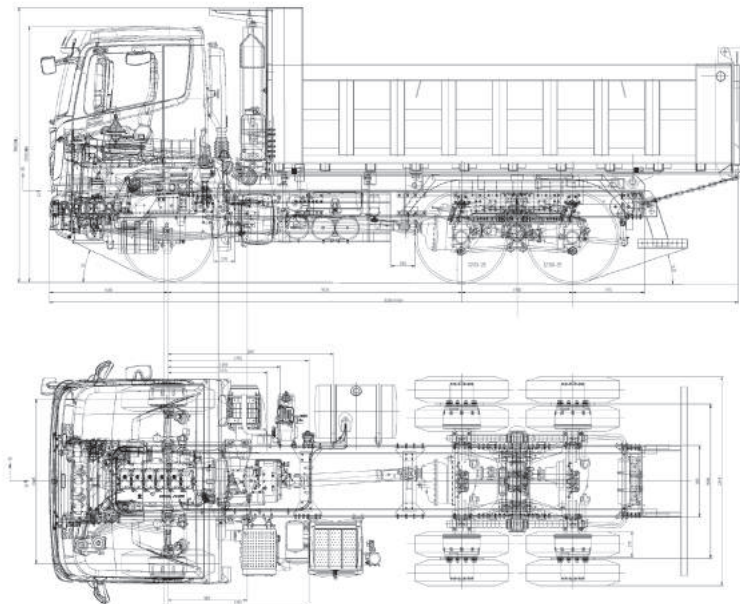

AUMAN

3938

DIMENSIONES (mm)

DATOS TÉCNICOS

MOTOR

Modelo	Cummins ISGe5 375
Tipo	6 Cilindros en línea Turbo Diesel Intercooler
Sistema Inyección	Cummins XPI
Turbo Intercooler	Holset HE500
Sistema Control Emisiones	SCR Euro V
Potencia	378 HP / 1300 RPM
Torque	1993 NM / 1300 RPM
Cilindrada	11800 c.c.
Alternador	28V, 70 Amp
Batería	12V x 2 / 180 Ah

PESOS Y CAPACIDADES

Vacío sin Carrocería	
Eje delantero	2.465 Kg
Eje Trasero	7.315 Kg
Total	9.780 Kg
Carga Útil con carrocería	25.850 Kg
Peso Admisible	
Capacidad eje delantero	9.000 Kg
Capacidad eje trasero	30.000 Kg
Peso Bruto Vehicular (P.B.V.)	39.000 Kg

FRENOS

Frenos de Servicio	
Sistema	Tambor adelante y atras
Tipo	Neumatico doble circuito con ABS
Freno Estacionamiento	
Tipo	Neumático con corte de aire
Freno de Motor	Freno de Motor

TRANSMISIÓN

Embrague	Monodisco asistido, 430 mm
Caja de cambios	12JSD180TA
Marchas	Manual 12 velocidades + 2 reversas
Relación de Marchas	I1:15.53, I2:12.08, I3:9.39, I4:7.33, I5:5.73, I6:4.46, I7:3.48, I8:2.71, I9:2.10, I10:1.64, I11:1.28, I12:1, R1:14.86, R2:3.33
Reducción eje trasero	5,26:1 con reductor de cubos
Habilitación para	PTO

CHASIS

Cabina	Frontal con Litera, abatible
Llantas	22,5 x 9,00 (10 pernos)
Neumáticos delanteros	12.00 R22.5
Neumáticos traseros	12.00 R22.5
Dirección	Asistida Hidráulica
Estanque de Combustible	350 Lts.
Largo Máx. Carrozable	5.000 mm
Tolva de fábrica (opcional)	5.000 x 2.300 x 1.250
Personas en cabina	2
Distancia entre ejes	3.850 + 1.350 mm
Espesor Tolva	Piso 8 mm / Lateral 6 mm