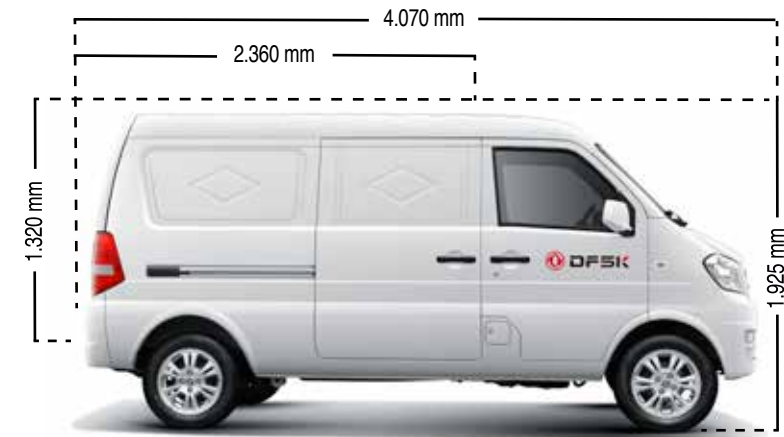

CARGO VAN

Empujamos bien, cargamos mejor.

CARGO VAN K05S

Capacidad de carga: 820 kg.

Dirección asistida (Versión K05S EPS).

Motor: 1.2 L.

Volumen de carga: 4,1 m³.

Potencia máxima: 87 hp.

CARGO VAN

	Modelo Versión	Cargo Van K05S	Cargo Van K05S D.A.
Dimensiones y pesos	Largo / Ancho / Alto Total (Mm.)	4.070 / 1.560 / 1.925	4.070 / 1.560 / 1.925
	Largo / Ancho / Alto Carga (Mm.)	2.360 / 1.330 / 1.320	2.360 / 1.330 / 1.320
	Capacidad de carga (Kg.)	820	820
	Volumen de carga (M³.)	4,1	4,1
	Distancia entre ejes (Mm.)	2.760	2.760
	Peso bruto vehicular (Kg.)	1.800	1.800
	Número de puertas	2 en cabina + 3 en carga	2 en cabina + 3 en carga
Motor	Combustible octanos	93 o superior	93 o superior
	Cilindrada (Lt.)	1.240	1.240
	Potencia máxima (Hp.)	87	87
	Torque máximo (NM/RPM)	109 / 3.200	109 / 3.200
	Distribución por	Cadena	Cadena
	Alimentación de combustible	MPI	MPI
	Norma de emisiones	EURO V.	EURO V.
Emisión de CO2. (Gr./Km.)	165	165	
Exterior	Neumáticos	165 / 70R14	165 / 70R14
	Tipo de dirección	Piñón y Cremallera	Piñón y Cremallera
	Radio de giro	<9,8	<9,8
	Tipo de transmisión	Manual 5 velocidades	Manual 5 velocidades
	Tracción	Trasera	Trasera
	Suspensión delantera	MacPherson	MacPherson
	Suspensión trasera	Ballestas + amortiguador de doble efecto	Ballestas + amortiguador de doble efecto
	Neblineros delanteros	Si	Si
Luces de conducción diurna (DRL)	Si	Si	
Seguridad	Frenos delanteros	Discos	Discos
	Frenos traseros	Tambores	Tambores
	Barras de protección de acero en las puertas	Si	Si
	Columna dirección colapsable	No	Si
	Carrocería con deformación programada	Si	Si
Interior	Dirección asistida (EPS)	No	Si
	Radio + aux	Si	Si
	Tacómetro	Si	Si
	Asientos delanteros deslizables / reclinables	Si	Si
	Luz de lectura	Si	Si
	Odómetro digital	Si	Si
	Reja de protección	Si	Si

VOLUMEN DE CARGA

4,1 m³

CAPACIDAD DE CARGA

820 kg

MANTENCIÓN CADA

10.000 km.